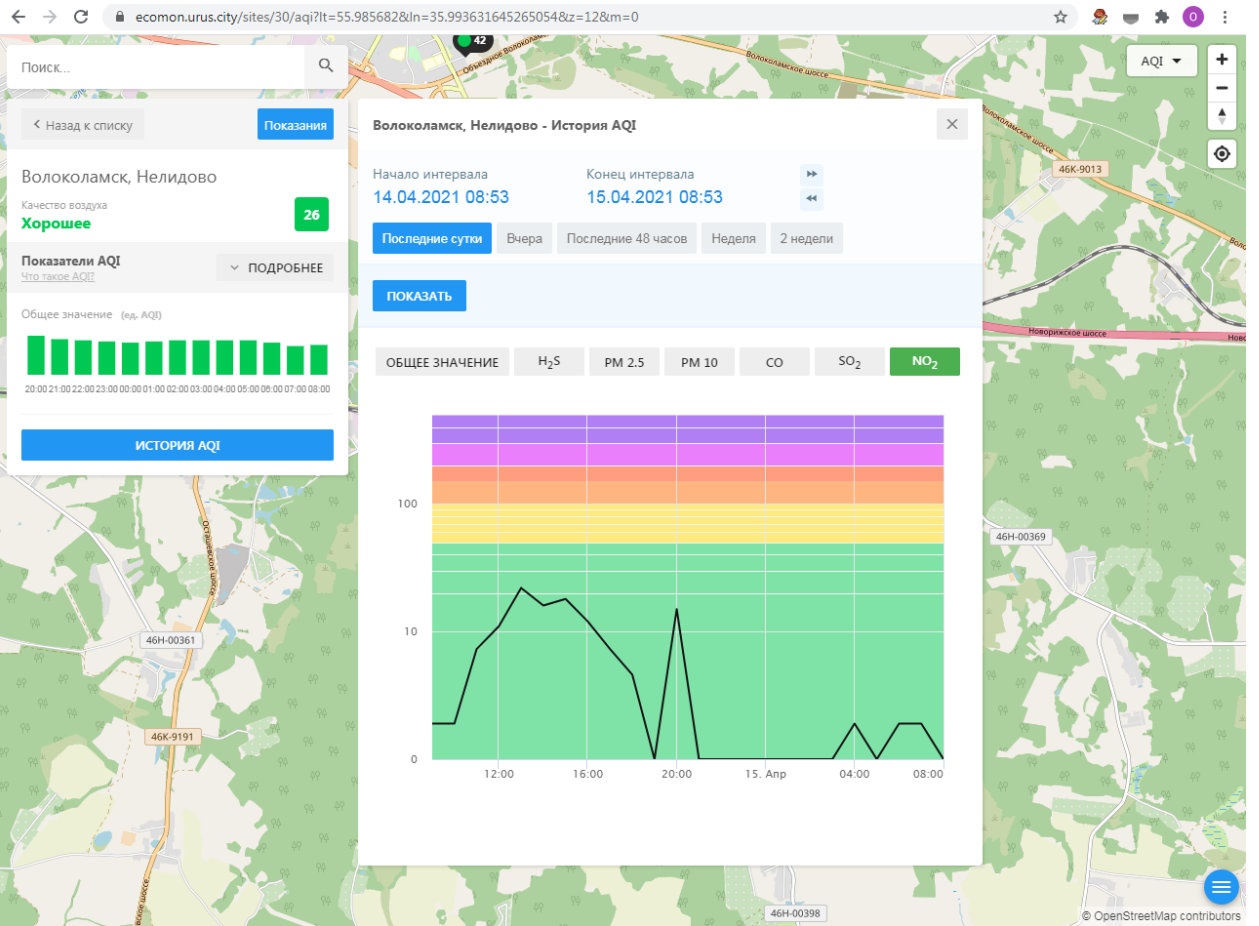

Показатели AQI ПОДРОБНЕЕ

Что такое AQI

Общее значение (ед. AQI)

ИСТОРИЯ AQI

Волоколамск, Нелидово - История AQI

Начало интервала: 14.04.2021 08:53 Конец интервала: 15.04.2021 08:53

Последние сутки Вчера Последние 48 часов Неделя 2 недели

ПОКАЗАТЬ

ОБЩЕЕ ЗНАЧЕНИЕ H₂S PM 2.5 PM 10 CO **SO₂** NO₂

100

10

0

12:00 16:00 20:00 15, Apr 04:00 08:00

46Н-00361 46К-9191 46К-9013 46Н-00369 46Н-00398

© OpenStreetMap contributors

Поиск...

← Назад к списку Показания

Волоколамск, Родниковая

Качество воздуха **Хорошее** 16

Показатели AQI
Что такое AQI? ПОДРОБНЕЕ

Общее значение (ед. AQI)

ИСТОРИЯ AQI

Волоколамск, Родниковая - История AQI