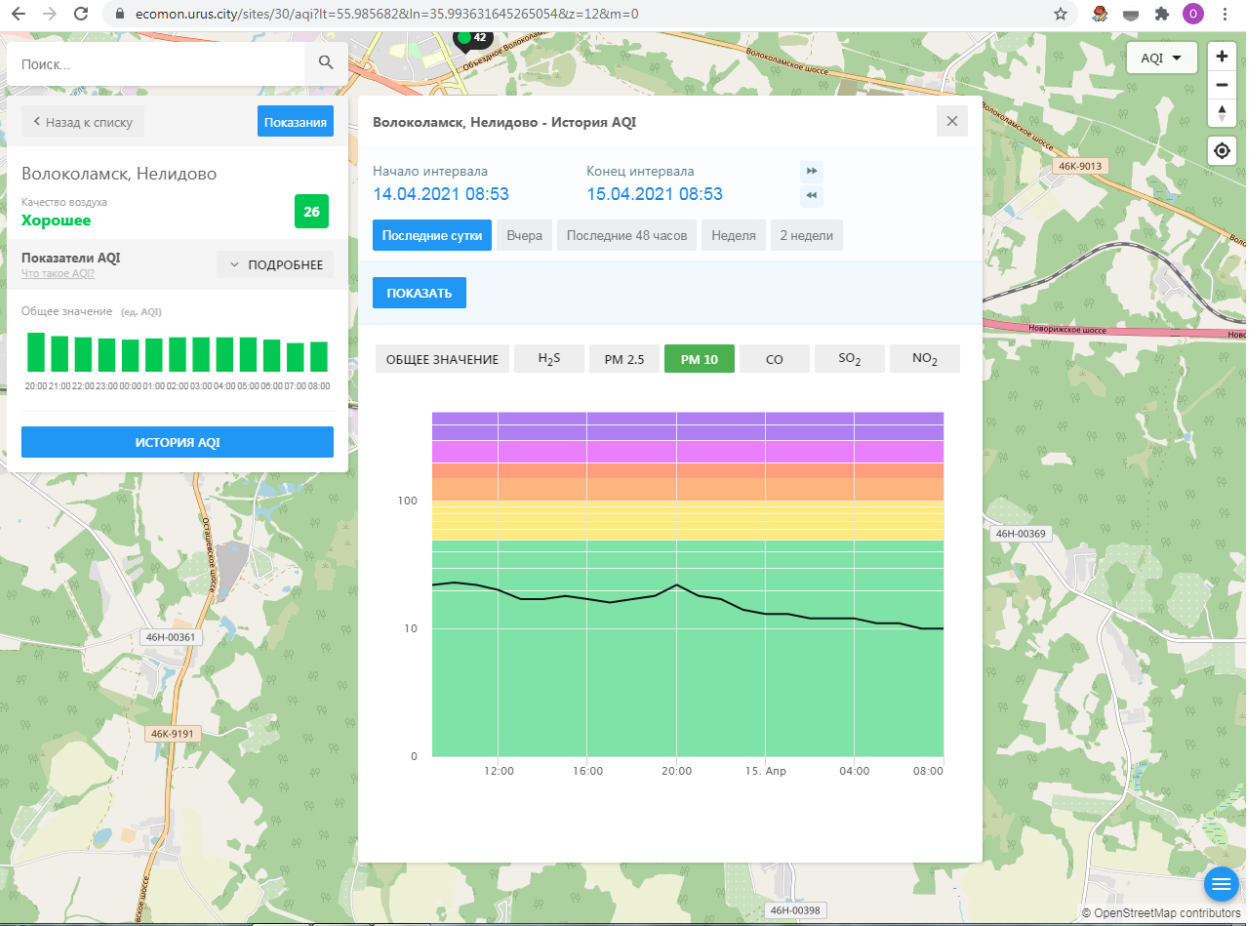

Волоколамск, Нелидово

Качество воздуха **Хорошее** 26

Показатели AQI Что такое AQI

Общее значение (ед. AQI)

ИСТОРИЯ AQI

Волоколамск, Нелидово - История AQI

Начало интервала: 14.04.2021 08:53

Конец интервала: 15.04.2021 08:53

Последние сутки Вчера Последние 48 часов Неделя 2 недели

ПОКАЗАТЬ

ОБЩЕЕ ЗНАЧЕНИЕ H₂S PM 2.5 PM 10 CO SO₂ NO₂

© OpenStreetMap contributors

Поиск...

Волоколамск, Нелидово

Качество воздуха **Хорошее** 26

Показатели AQI
Что такое AQI