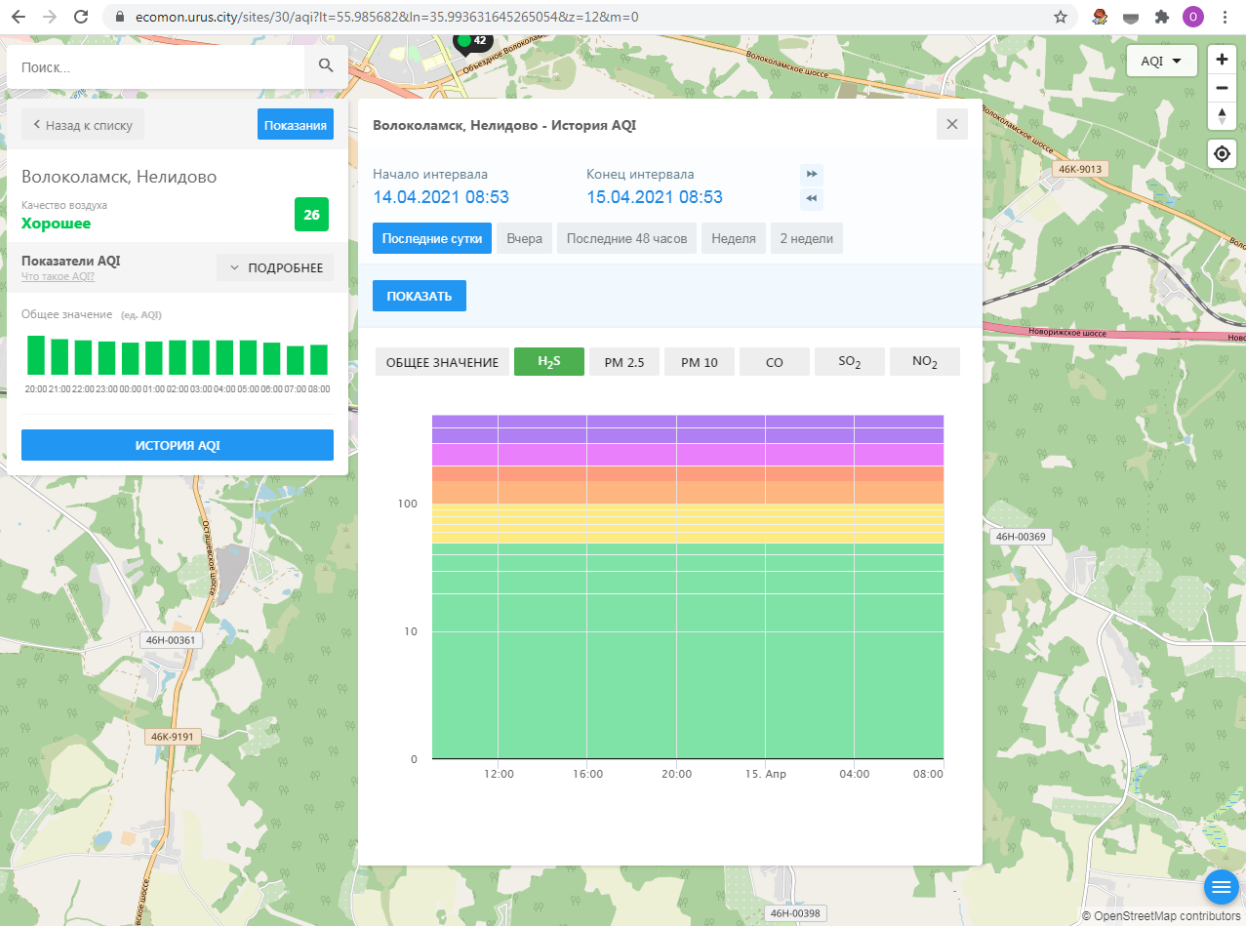

Поиск...

Волоколамск, Нелидово

Качество воздуха **Хорошее** 26

Показатели AQI
Что такое AQI? ПОДРОБНЕЕ

Общее значение (ед. AQI)

ИСТОРИЯ AQI

Волоколамск, Нелидово - История AQI

Начало интервала: 14.04.2021 08:53
Конец интервала: 15.04.2021 08:53

Последние сутки | Вчера | Последние 48 часов | Неделя | 2 недели

ПОКАЗАТЬ

ОБЩЕЕ ЗНАЧЕНИЕ | H₂S | PM 2.5 | PM 10 | CO | SO₂ | NO₂

100
10
0

12:00 16:00 20:00 15. Apr 04:00 08:00

© OpenStreetMap contributors

Поиск...

Волоколамск, Нелидово

Качество воздуха **Хорошее** 26

Показатели AQI Что такое AQI

Общее значение (ед. AQI)

ИСТОРИЯ AQI

Волоколамск, Нелидово - История AQI

Начало интервала: 14.04.2021 08:53

Конец интервала: 15.04.2021 08:53

Последние сутки Вчера Последние 48 часов Неделя 2 недели

ПОКАЗАТЬ

ОБЩЕЕ ЗНАЧЕНИЕ H₂S PM 2.5 PM 10 CO SO₂ NO₂

© OpenStreetMap contributors

Поиск...

Волоколамск, Нелидово

Качество воздуха **Хорошее** 26

Показатели AQI
Что такое AQI